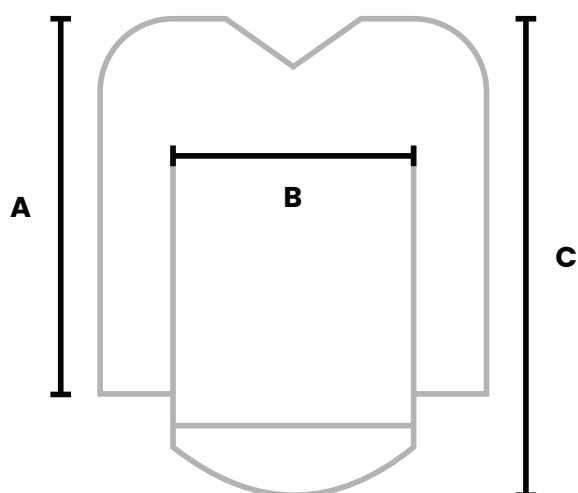

BLUZA MX / ATV WERSJA SLIM Preferowana przez osoby jeżdżące MX

SIZE	A	B	C
XS	76	48.5	66.5
S	80	50.5	69.5
M	83	53	71.5
L	85	55	75.5
XL	87	57	78
2XL	89	59.5	81
3XL	90	62	85.5
4XL	92	65.5	88.5

BLUZA MX / ATV WERSJA LOOSE Preferowana przez osoby jeżdżące ATV

SIZE	A	B	C
XS	78	57	72
S	81	59	74
M	84	61	77
L	84	63	80
XL	86	65	82
2XL	88	67	84
3XL	89	69	87
4XL	90	71	89

A Długość rękawa

B Szerokość klatki piersiowej

C Długość całkowita

Sportowiec mający 175 cm wzrostu i 75 kg wagi, nosi rozmiar M.
Wszystkie wymiary podane są w centymetrach. Tolerancja wynosi +/- 2%