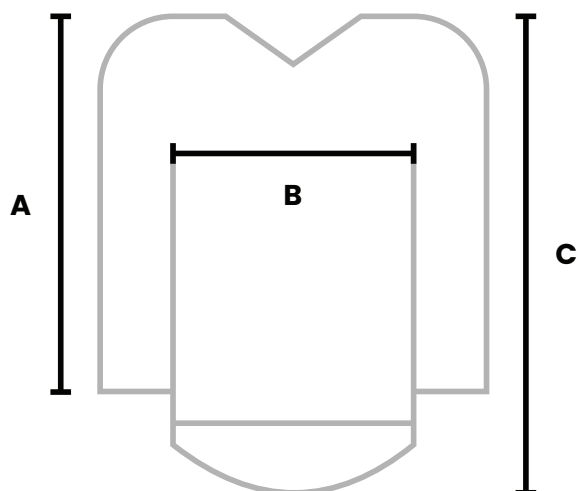

BLUZA MX / ATV WERSJA SLIM Preferowana przez osoby jeżdżące MX

SIZE	A	B	C
XS	76	48.5	66.5
S	80	50.5	69.5
M	83	53	71.5
L	85	55	75.5
XL	87	57	78
2XL	89	59.5	81
3XL	90	62	85.5
4XL	92	65.5	88.5

BLUZA MX / ATV WERSJA LOOSE Preferowana przez osoby jeżdżące ATV

SIZE	A	B	C
XS	78	57	72
S	81	59	74
M	84	61	77
L	84	63	80
XL	86	65	82
2XL	88	67	84
3XL	89	69	87
4XL	90	71	89

A Długość rękawa

B Szerokość klatki piersiowej

C Długość całkowita

Sportowiec mający 175 cm wzrostu i 75 kg wagi, nosi rozmiar M.
Wszystkie wymiary podane są w centymetrach. Tolerancja wynosi +/- 2%