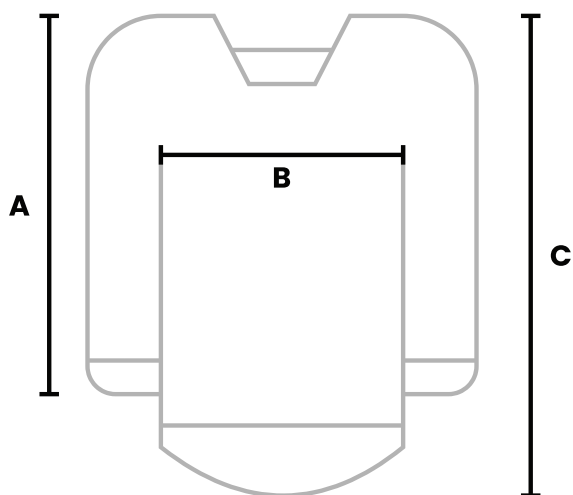

BLUZA SPEEDSOFT Preferowana przez osoby jeżdżące MX

SIZE	A	B	C
XS	68	45	65
S	71	48	68
M	73	50	70
L	76	54	72
XL	79	57	74
2XL	80	60	76
3XL	84	63	79
4XL	85	66	81

A Długość rękawa

B Szerokość klatki piersiowej

C Długość całkowita

Sportowiec mający 175 cm wzrostu i 75 kg wagi, nosi rozmiar M.
Wszystkie wymiary podane są w centymetrach. Tolerancja wynosi +/- 2%

PYTANIA? Skontaktuj się z nami. **EMAIL:** sales@jcSPORT.pl